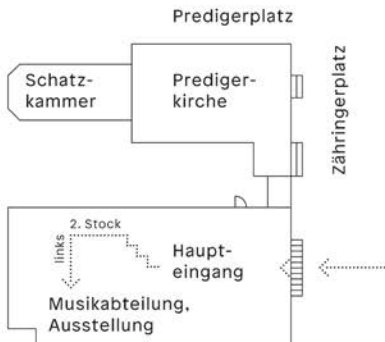

Nägeli Postfach

Der Zürcher Musikverleger bei der Arbeit

Hans Georg Nägeli war Anfang des 19. Jahrhunderts der wichtigste Zürcher Musikverleger, ein umtriebiger Pädagoge und streitbarer Politiker. Seine umfangreiche Korrespondenz in der Zentralbibliothek Zürich gibt tiefe Einblicke in seine Welt, wie er Geschäfte führte und sich gesellschaftlich engagierte.

Ausgehend von Briefen an bekannte und weniger bekannte Personen zeichnet die Ausstellung die Entstehung wichtiger Projekte Nägelis nach. Sein «Postfach» zeigt, wie Nägeli lokal und international Einfluss nahm und seine Publikationen verbreitete.

Die Ausstellung wurde in einem Lehrprojekt am Musikwissenschaftlichen Institut der Universität Zürich zum 250. Geburtstag von Nägeli erarbeitet.

Öffnungszeiten

Montag–Freitag: 10:00–18:00
Samstag: 10:00–16:00

Provisorium Musikabteilung
Zentralbibliothek Zürich
Zähringerplatz 6, 8001 Zürich

Freier Eintritt in die Ausstellung

Mehr zum Jubiläumsjahr:
t.zbzueroich.ch/naegeli250

Musikwissenschaftliches Institut